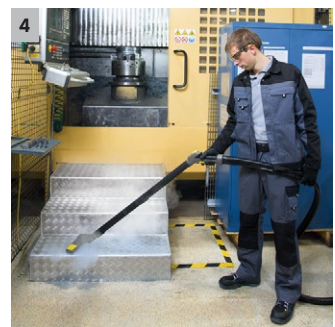

4 VapoHydro

- Gracias a VapoHydro, la potencia del vapor puede ajustarse progresivamente a la tarea de limpieza pertinente.
- Además de la presión de vapor, también puede ajustarse progresivamente la saturación a todo vapor hasta con agua caliente.