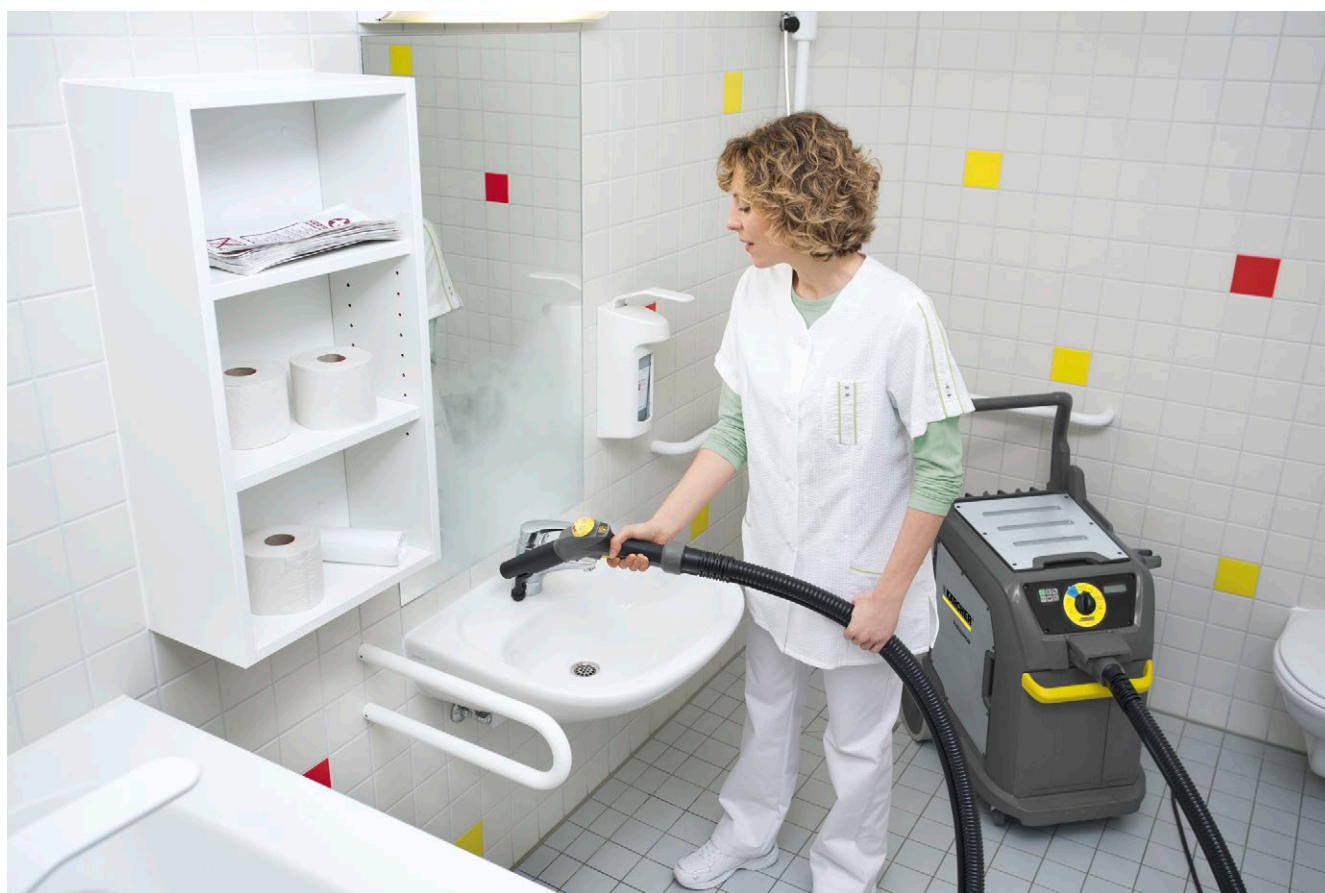

SGV 6/5

- Interruptor selector EASY-Operation
- Cómodo manejo con herramienta de mano
- Función VapoHydro

Características técnicas

Ref. de pedido.	1.092-000.0	
Código EAN	4039784829282	
Tensión	V	220-240
Potencia de calor	W	3000
Contenido del depósito	l	5
Longitud del cable.	m	7,5
Presión de vapor	bar	6
Peso sin accesorios.	kg	39
Dimensiones (la. × an. × al.).	mm	640 × 495 × 965
Frecuencia	Hz	50
Temperatura de la caldera	°C	max. 165

Equipamiento

Manguera de aspiración de vapor con asa	■
Dos tubos de vapor	■
Boquilla para suelos	■
Boquilla manual	■
Material del contenedor	Plástico
Carcasa	Acero inoxidable

■ Incluido en el equipo de serie.